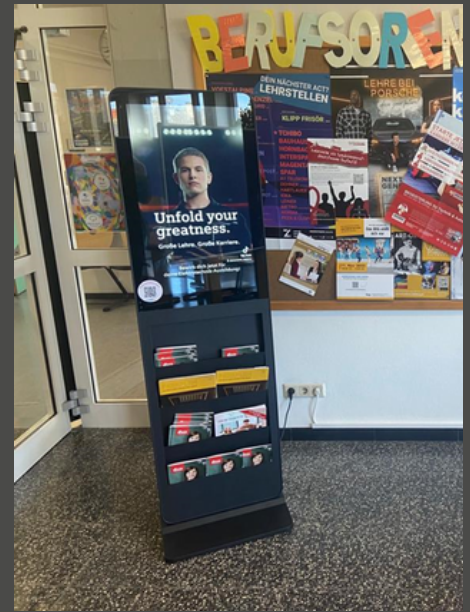

BERUFSORIENTIERUNGS-SÄULEN IN SCHULEN

In 33 Schulen in Salzburg & angrenzendem OÖ gibt es bereits die digitalen Berufsorientierungssäulen von WOOOME, auf welchen offene Lehrstellen beworben werden können. Durch eine Kooperation der Plusregion mit WOOOME können nun auch kleinere Mitgliedsbetriebe der Plusregion Lehrstellen schalten.

DETAILS ZUR ABWICKLUNG:

- Lehrstellen direkt in den Schulen bewerben (Lehrberuf, Betrieb, Logo, QR-Code, etc.)
- Bild: Format: 9:16, Auflösung: 1080 x 1920 px oder
- Video/bewegte Bilder: max. 20 Sek., Format: 9:16, Auflösung: 1080 x 1920 px
- **Tipp:** Instagram/Facebook-Story´s und Reels haben das passende Format und können verwendet werden!